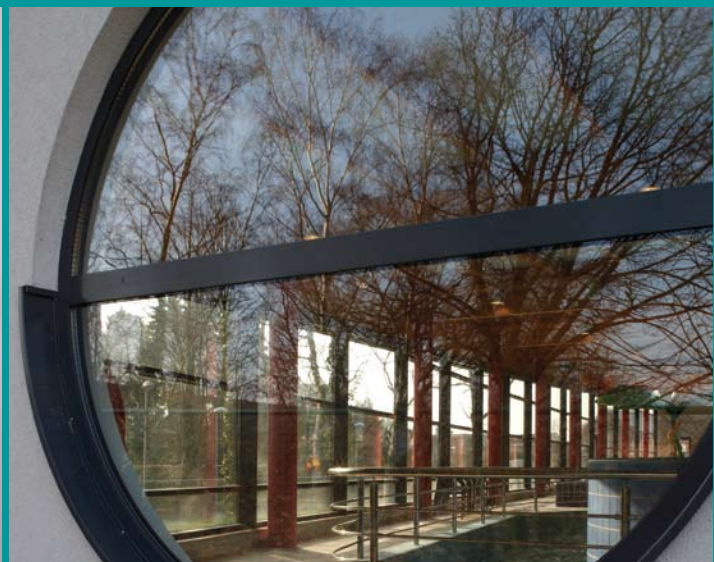

Productnaam	Isolide®	Isolide® Superplus G	Isolide® Sun	Isolide® Sun
Type		SSN 1.1	70/38	40/22
Glasopbouw	4 - 15lucht - 4	4 - 15Argon - 4#	6# - 15Argon - 4	6# - 15Argon - 4
Lichttransmissie LTA (%)	81	80	70	40
Totale energietransmissie ZTA (%)	76	61	38	22
U-waarde (W/m²K)	2.9	1.1	1.1	1.1

Scheuten is een sterk groeiende internationale onderneming met twee divisies: *solar* en *glass*. Wij stellen mens én klant centraal. Wij zijn uniek in het verbinden van zonne-energie en glas tot innovatieve concepten. Scheuten draagt met duurzame producten bij aan welvaart en welzijn voor klanten, consumenten, leveranciers en medewerkers. Het Scheuten merk onderscheidt zich door zijn focus op energie, duurzaamheid, groei en leven.

Voor meer technische informatie zie www.scheutenglasdiest.com

BrandStory - Hertogenboech 02/2009 - 1