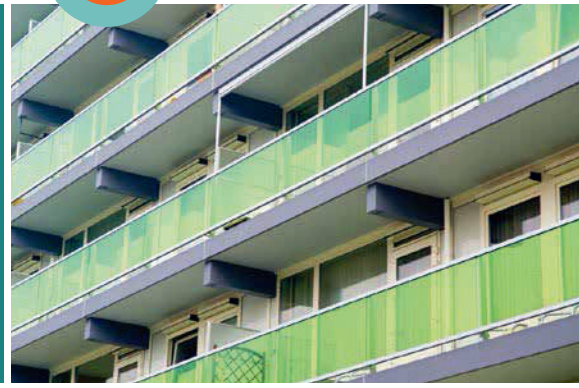

Scheuten gelaagd glas met gekleurde folies

Multisafe® Color

Kleurassortiment Multisafe® Color

Scheuten Glas levert met Multisafe® Color een decoratief gelaagd glas voor veiligheid, beveiliging, geluidswering en isolatie. Het programma bestaat uit een tiental basiskleuren en is door het toepassen van combinaties uit te breiden tot meer dan 1000 variaties. Multisafe® Color verbindt unieke kleurmogelijkheden met de krachtige veiligheid van gelaagd glas.

Door gebruik te maken van meerdere folies ontstaat een breed scala aan kleuren. Maximaal aantal te gebruiken folies op aanvraag verkrijgbaar.

Bij toepassing van de gele kleuren Golden Light en Sahara Sun wordt aangeraden een extra pvb folie toe te passen in verband met de mogelijke verkleuring in de loop der tijd door UV straling.